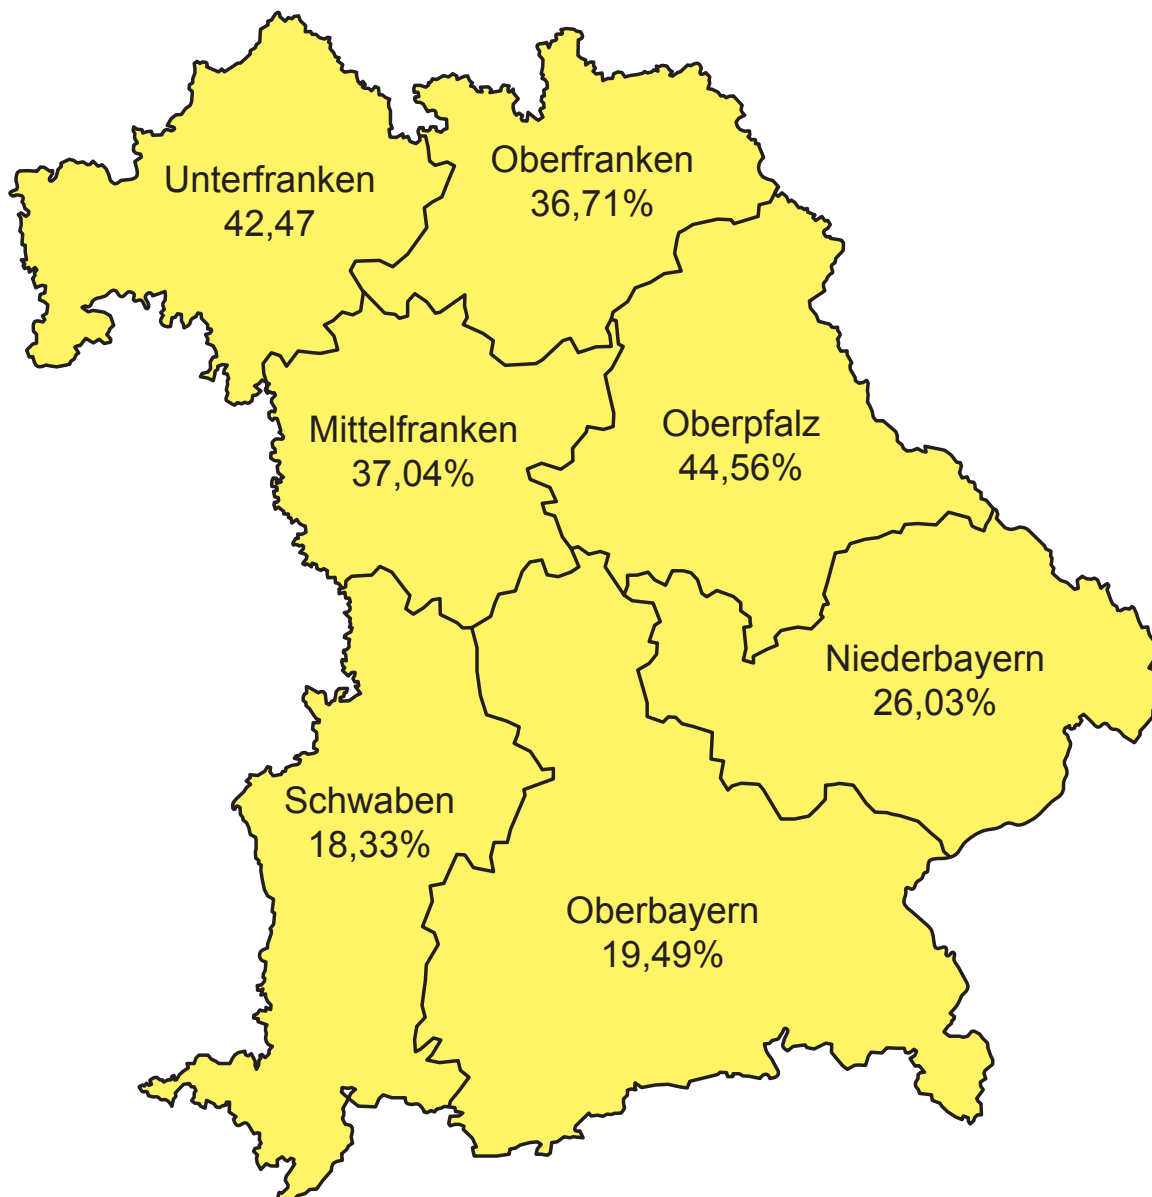

## Verteilung der Landschaftsschutzgebiete Bayerns - auf die Regierungsbezirke -

**Bayern insgesamt: 30,03%**

Stand: 31.12.2007