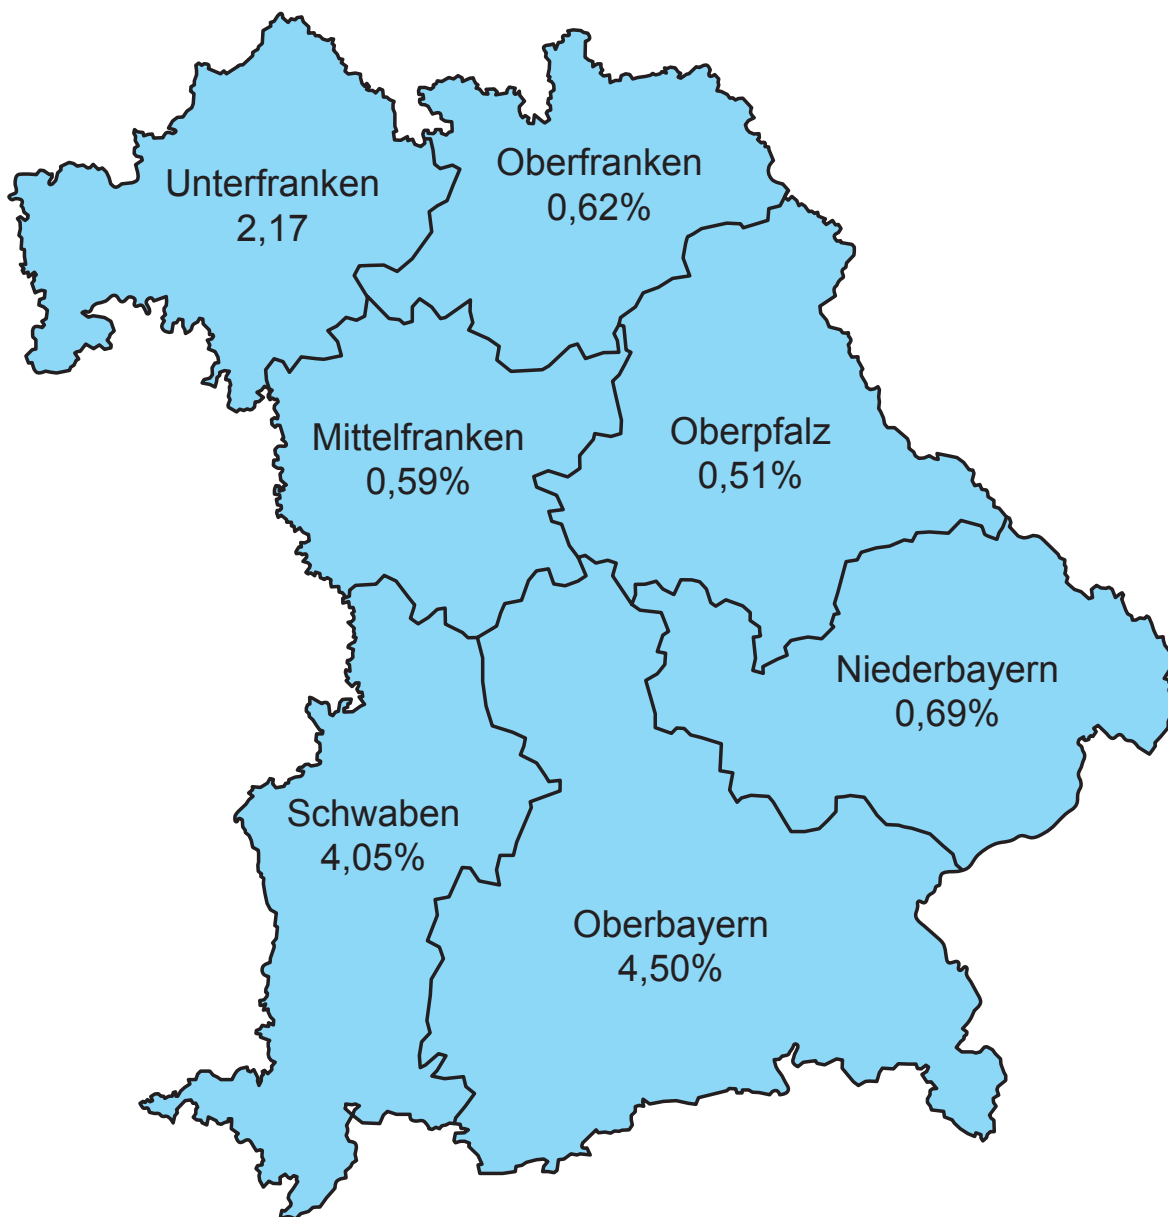

## Verteilung der Naturschutzgebiete Bayerns - auf die Regierungsbezirke -

**Bayern insgesamt: 2,25%**

Stand: 31.12.2007